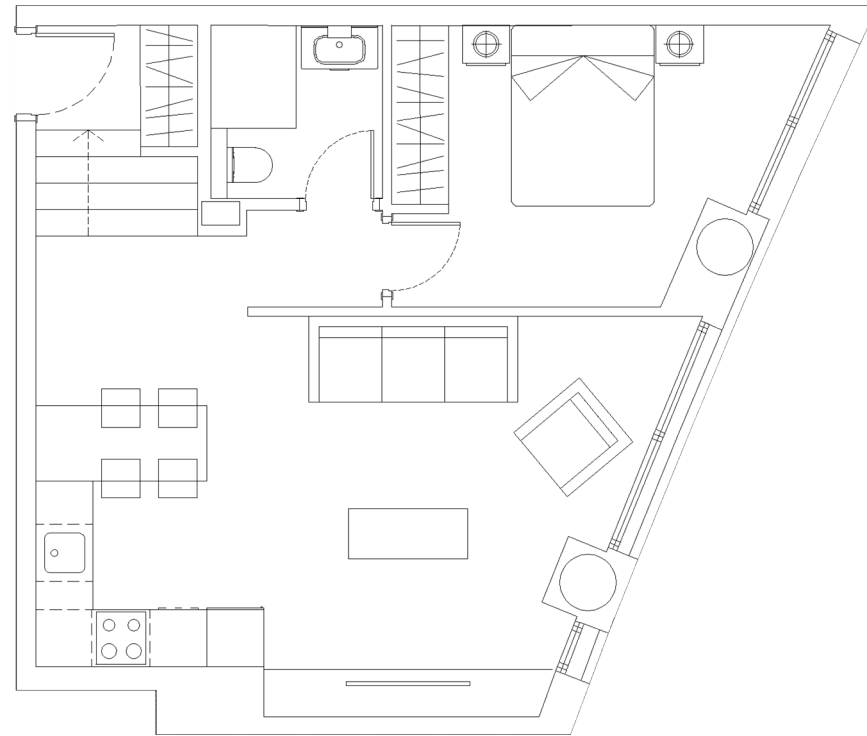

# EDIFICIO CARTAGENA/50

MADRID

## TIPO A Plantas 1ª

Superficie construida con Z.C.:  
70,6 m<sup>2</sup>

Superficies útiles			
Salón-Comedor-Cocina	31,3 m <sup>2</sup>	Baño 1	3,3 m <sup>2</sup>
Dormitorio	11,1 m <sup>2</sup>		