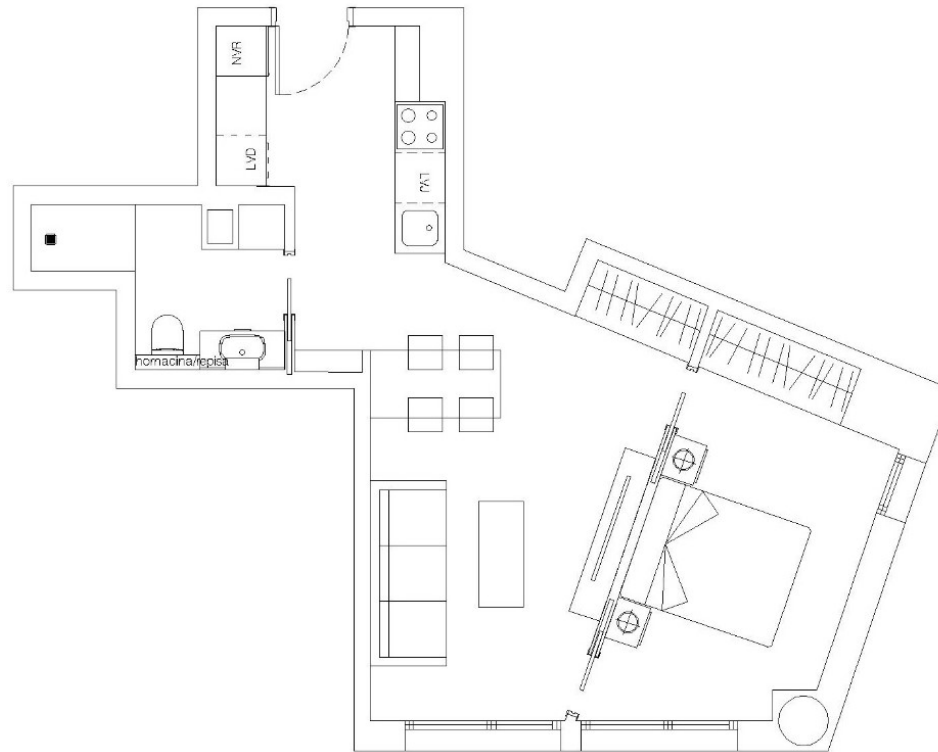

EDIFICIO CARTAGENA/50 MADRID

TIPO C Plantas 1ª Superficie construida con Z.C.: 62,5 m²

Superficies útiles			
Salón-Comedor-Cocina	24,4 m ²	Dormitorio 1	12,9 m ²
Baño 1	4,2 m ²		