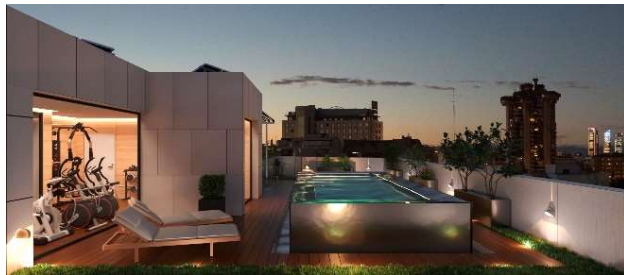

EDIFICIO CARTAGENA/50 MADRID

TIPO C Plantas 1ª Superficie construida con Z.C.: 62,5 m²

Superficies útiles			
Salón-Comedor-Cocina	24,4 m ²	Dormitorio 1	12,9 m ²
Baño 1	4,2 m ²		