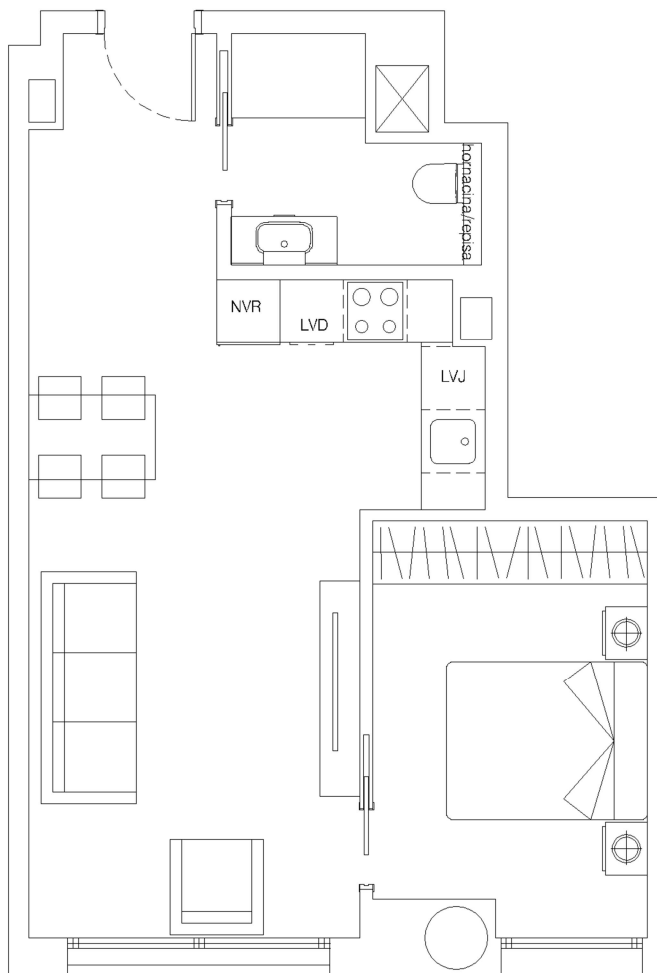

# EDIFICIO CARTAGENA/50

MADRID

## TIPO C Plantas 1ª

Superficie construida con Z.C.:  
65,4 m<sup>2</sup>

Superficies útiles			
Salón-Comedor-Cocina	25,7 m <sup>2</sup>	Dormitorio 1	9,8 m <sup>2</sup>
Baño 1	4,0 m <sup>2</sup>		