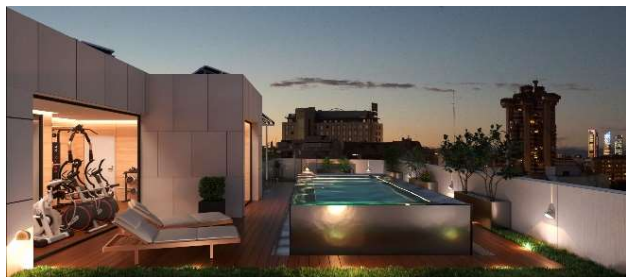

## TIPO C Plantas 1ª

Superficie construida con Z.C.:  
65,4 m<sup>2</sup>

Superficies útiles			
Salón-Comedor-Cocina	25,7 m <sup>2</sup>	Dormitorio 1	9,8 m <sup>2</sup>
Baño 1	4,0 m <sup>2</sup>		