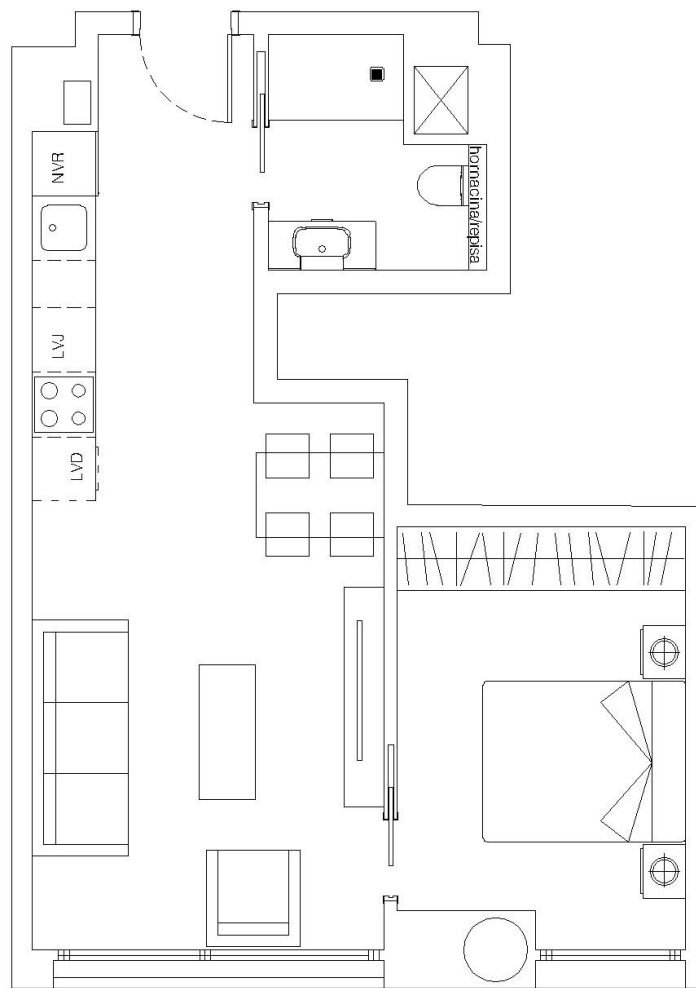

EDIFICIO CARTAGENA/50

MADRID

TIPO D Plantas 1ª

Superficie construida con Z.C.:
58,13 m²

Superficies útiles			
Salón-Comedor-Cocina	23,4 m ²	Dormitorio 1	10,2 m ²
Baño 2	3,7 m ²		