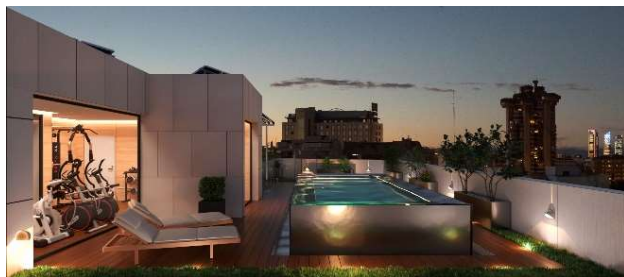

EDIFICIO CARTAGENA/50

MADRID

TIPO D Plantas 1ª

Superficie construida con Z.C.:
58,13 m²

Superficies útiles			
Salón-Comedor-Cocina	23,4 m ²	Dormitorio 1	10,2 m ²
Baño 2	3,7 m ²		