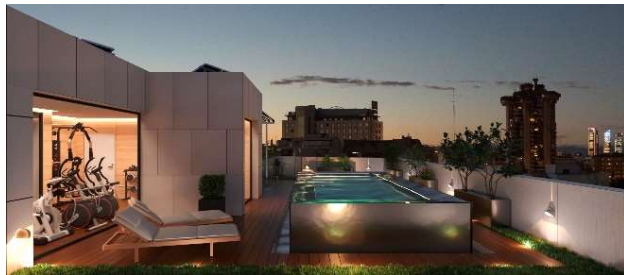

EDIFICIO CARTAGENA/50

MADRID

TIPO E Plantas 1ª

Superficie construida con Z.C.:
74,51 m²

Superficies útiles			
Salón-Comedor-Cocina	24,8 m ²	Dormitorio 1	9,6 m ²
Distribuidor	6,1 m ²	Baño 1	3,3 m ²
Terraza	3,3 m ²		