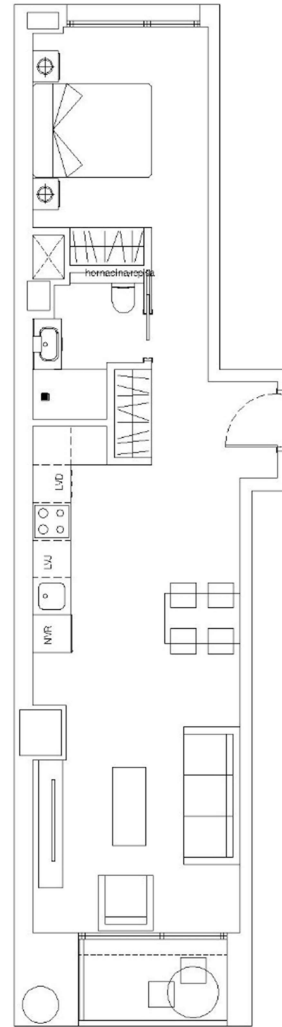

EDIFICIO CARTAGENA/50

MADRID

TIPO E Plantas 1ª

Superficie construida con Z.C.:
74,51 m²

Superficies útiles			
Salón-Comedor-Cocina	24,8 m ²	Dormitorio 1	9,6 m ²
Distribuidor	6,1 m ²	Baño 1	3,3 m ²
Terraza	3,3 m ²		